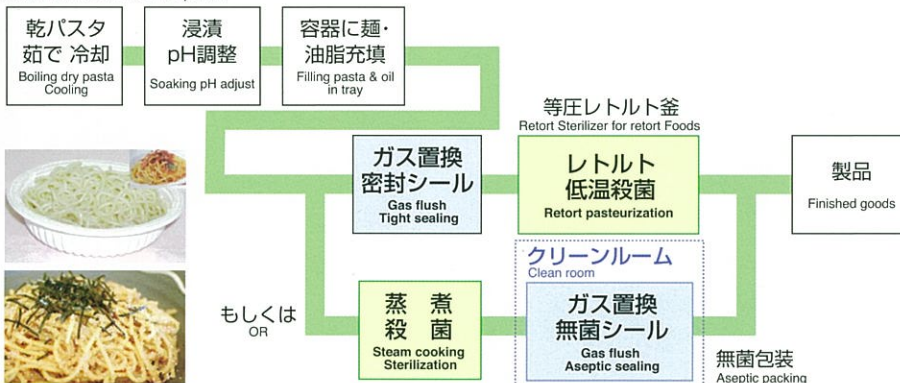

参考 ロングライフパスタ製法

■製造工程図 Fabrication process chart ... It's perfect for fried rice and pilafs.

少ない設備投資でロングライフパスタシステムが出来ます You can get long-life pasta system with little investment on plant and equipment.

本社・工場 埼玉県幸手市上吉羽2100-13 〒340-0121
TEL 0480-48-2171(代表) FAX 0480-48-2180

大阪営業所 大阪府豊中市柴原町2-1-10村岡ビル内 〒560-0055
TEL 06-6841-6328(代表) FAX 06-6841-8590

羽生工場 埼玉県羽生市大沼2-30-3 〒348-0016
TEL 048-565-3331

郡山工場 福島県郡山市待池台2-11 〒963-0215
TEL 024-959-1102(代表)

SHINWA KIKAI CO.,LTD

Head Office & Factory : 2100-13, Kamiyoshiba, Satte-shi, Saitama, Japan
Tel. 0480-48-2171(Representative) Fax. 0480-48-2180

Branch Office & Factory : OSAKA OFFICE
Tel. 06-6841-6328 Fax. 06-6841-8590

HANYU FACTORY
Tel. 048-565-3331

KORIYAMA FACTORY
Tel. 024-959-1102

上海神和机械有限公司 (製造)
上海市浦东新区杨新路80号 电话: (021) 6831-3500

亲话机械国际贸易(上海)有限公司 (销售)
上海市淮海中路1号柳林大厦办公楼2109室 电话: (021) 6384-6048