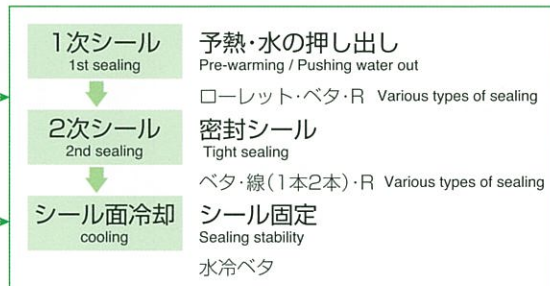

容器包装レトルト殺菌米飯 Tray packaging retort products rice-cooking

■製造工程図 ...炒飯、ピラフなど混ぜご飯に!

Fabrication process chart ... It's perfect for fried rice and pilafs.

レトルト用に最も実績のあるシール機です。シンワ機械ではラインでの提案が可能です。

Our sealing machine has a good track record in retort food. SHINWA can make a proposal for various production lines.

焼豚炒飯 Fried rice

エビピラフ Shrimp pilaf

ドライカレー Dried curry

シンワ機械のシール機 SHINWA's Sealing Machine

■レトルト用シール装置の特徴

- 独立懸架式(バラツキ吸収) ●独立温度制御
- 求芯装置(同上及び停止精度) ●2回シール方式・冷却装置

◎信頼性の高いシール機による安定したシール

Features of Sealing Machine for retort food

- Incorporates an independent suspension mechanism ●Onboard automatic positioning mechanism
- Equipped with automatic level and center adjustment mechanism ●Double sealing system / cooling system
- ◎Stable sealing by higher reliable sealing machine